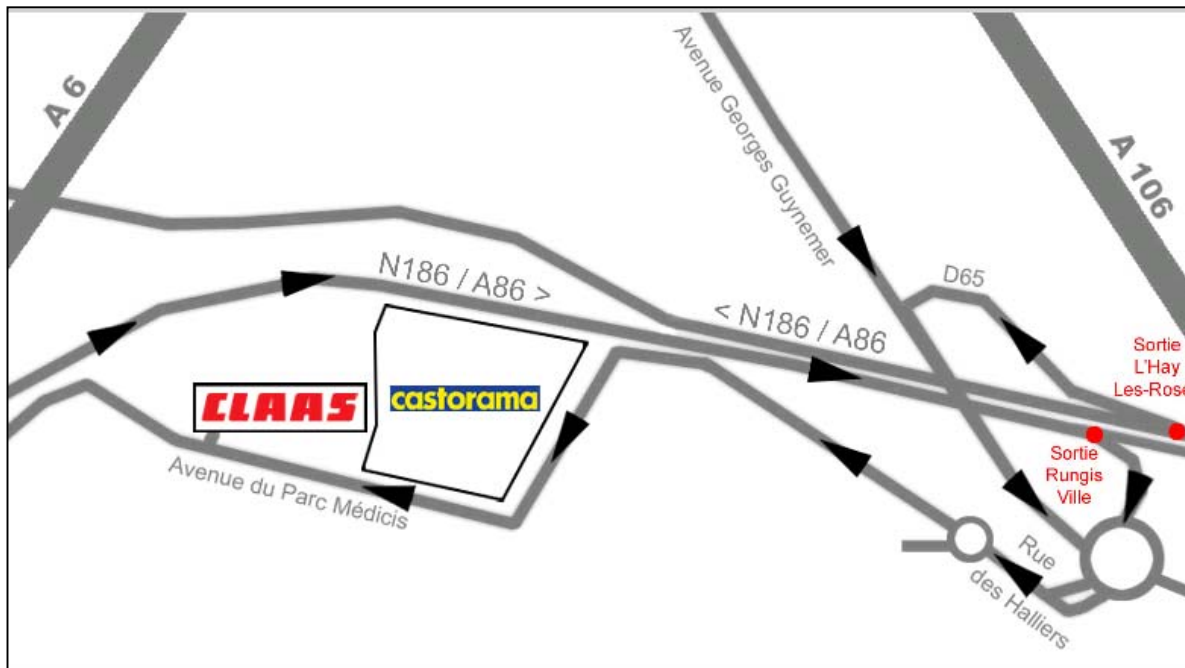

Du Nord :

Prendre l'**A1** direction Paris

Suivre les panneaux Bordeaux/Nantes/Paris Est

Rejoindre l'**A86** direction Créteil

Suivre direction Lyon / Versailles

Sortir à la sortie l'**Hay-les-Roses**

Au feu à gauche direction **Parc Médicis / Castorama**

Suivre la rue jusqu'à **CLAAS** (près de Castorama)

De l'Est :

Prendre l'**A4** direction Paris

Rejoindre l'**A86** direction Créteil

Suivre direction Lyon / Versailles

Sortir à la sortie l'**Hay-les-Roses**

Au feu à gauche direction **Parc Médicis / Castorama**

Suivre la rue jusqu'à **CLAAS** (près de Castorama)

De l'Ouest et du Sud :

Prendre l'**A10 / A6** direction Paris

Puis direction Paris **A6B**

Prendre l'**A86** direction Rungis

Sur l'A86, 1ère sortie direction **Rungis ville**

Au rond-point, prendre la direction **Parc Médicis / Castorama**

Suivre la rue jusqu'à **CLAAS** (près de Castorama)